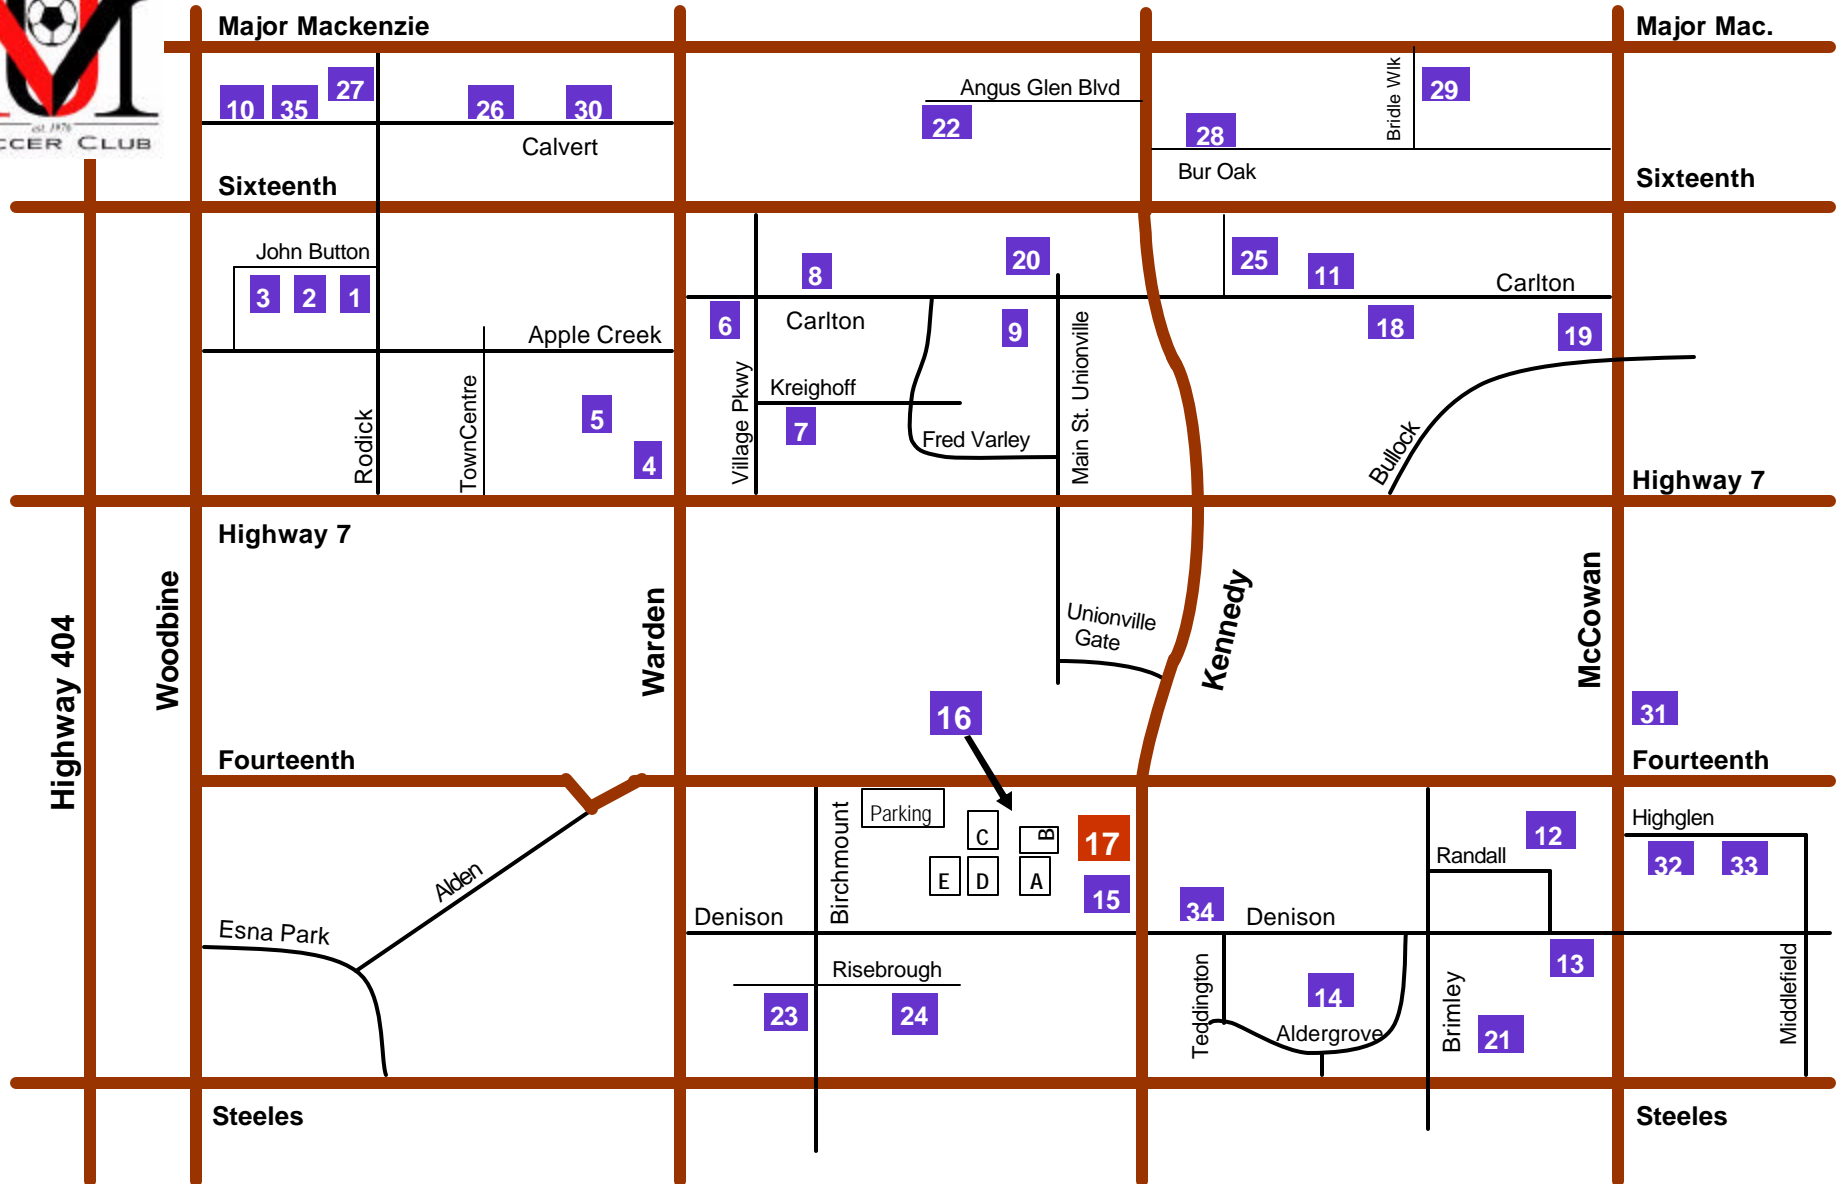

Unionville-Milliken Soccer Club — Map of Fields

- | | | | | |
|-------------------------|-------------------------|----------------------------|------------------------------|----------------------------|
| 1. Buttonville P.S. | 8. William Berczy P.S. | 15. Milliken H.S. | 22. Colty's Corners | 29. Berczy Park (3 fields) |
| 2. John Button Park | 9. Crosby Park | 16. Milliken Mills Complex | 23. Milliken P.S. | 30. Calvert Park |
| 3. St. Margueritte C.S. | 10. Ashton Meadows Park | 17. UMSC Office/Dome | 24. Highgate Park | 31. Father McGivney H.S. |
| 4. Unionville H.S. East | 11. Monarch Park | 18. Quantztown Park | 25. St. Matthews C.S. | 32. Coppard Glen Park |
| 5. Unionville H.S. West | 12. Randall Park | 19. Centennial Complex | 26. St. Monica S.S. | 33. Middlefield H.S. |
| 6. Carlton Park | 13. Armadale Park | 20. Unionville P.S. | 27. St. Augustine H.S. | 34. Denison Park |
| 7. Village Park | 14. Aldergrove Park | 21. Wilclay P.S. | 28. Pierre Elliot Trudeau HS | 35. Ashton Meadows P.S. |